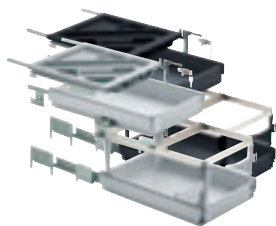

Schrijfbureaucontainer complete sets Systema Top 2000 met Silent System of push to open

Set bestaat uit:

- 1 Schrijffartikelenlade
- 1 Stalen schuiflade
- 1 Stalen schuiflade met hangmapraam (hoogte 244 mm)
- 1 Geleider **KA 270, gedeeltelijk uittrekbaar**, belastbaarheid 25 kg
- 1 Geleider **Quadro Duplex 45, meer dan volledig uittrekbaar**, belastbaarheid 45 kg
- 1 Centraal vergrendelingsysteem Stop Control met demping Silent System of push to open voor greeploze frontplaten inclusief cilinderhefboomslot en binnencilinder

vanaf
99,- €*

	Min. inbouwdiepte mm	VE	Bestelnr. zwart	Prijs €*	Bestelnr. aluminium finish	Prijs €*
met Silent System	530	1 set	0 046 735	99,00	0 046 739	103,00
	730	1 set	0 046 737	114,65	0 046 742	118,07
met push to open	530	1 set	9 111 137	110,84	9 111 138	114,21
	730	1 set	9 111 139	120,39	9 111 140	123,98

Set bestaat uit:

- 1 Schrijffartikelenlade
- 3 Stalen schuiflades
- 3 Geleiders **KA 270, gedeeltelijk uittrekbaar**, belastbaarheid 25 kg
- 1 Centraal vergrendelingsysteem Stop Control met demping Silent System of push to open voor greeploze frontplaten inclusief cilinderhefboomslot en binnencilinder

Set bestaat uit:

- 1 Schrijffartikelenlade
- 1 Stalen schuiflade
- 1 Stalen schuiflade met hangmapraam (hoogte 244 mm)
- 1 Geleider **Quadro Duplex 25, volledig uittrekbaar**, belastbaarheid 25 kg
- 1 Geleider **Quadro Duplex 45, meer dan volledig uittrekbaar**, belastbaarheid 45 kg
- 1 Centraal vergrendelingsysteem Stop Control met demping Silent System of push to open voor greeploze frontplaten inclusief cilinderhefboomslot en binnencilinder