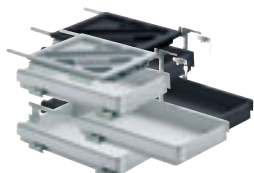

Schrijfbureaucontainer complete sets Systema Top 2000 met Silent System of push to open

Set bestaat uit:

- 1 Schrijffartikelenlade
- 1 Stalen schuiflade
- 1 Stalen schuiflade met hangmapraam (hoogte 244 mm)
- 1 Geleider **KA 270, gedeeltelijk uittrekbaar**, belastbaarheid 25 kg
- 1 Geleider **Quadro Duplex 45, meer dan volledig uittrekbaar**, belastbaarheid 45 kg
- 1 Centraal vergrendelingsysteem Stop Control met demping Silent System of push to open voor greeploze frontplaten inclusief cilinderhefboomslot en binnencilinder

vanaf
99,- €*

	Min. inbouwdiepte mm	VE	Bestelnr. zwart	Prijs €*	Bestelnr. aluminium finish	Prijs €*
met Silent System	530	1 set	0 046 735	99,00	0 046 739	103,00
	730	1 set	0 046 737	114,65	0 046 742	118,07
met push to open	530	1 set	9 111 137	110,84	9 111 138	114,21
	730	1 set	9 111 139	120,39	9 111 140	123,98

Set bestaat uit:

- 1 Schrijffartikelenlade
- 3 Stalen schuiflades
- 3 Geleiders **KA 270, gedeeltelijk uittrekbaar**, belastbaarheid 25 kg
- 1 Centraal vergrendelingsysteem Stop Control met demping Silent System of push to open voor greeploze frontplaten inclusief cilinderhefboomslot en binnencilinder

Set bestaat uit:

- 1 Schrijffartikelenlade
- 1 Stalen schuiflade
- 1 Stalen schuiflade met hangmapraam (hoogte 244 mm)
- 1 Geleider **Quadro Duplex 25, volledig uittrekbaar**, belastbaarheid 25 kg
- 1 Geleider **Quadro Duplex 45, meer dan volledig uittrekbaar**, belastbaarheid 45 kg
- 1 Centraal vergrendelingsysteem Stop Control met demping Silent System of push to open voor greeploze frontplaten inclusief cilinderhefboomslot en binnencilinder