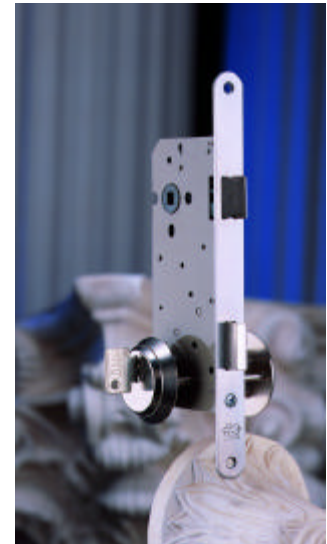

Rozet "Litto-Fix"

An ASSA ABLOY Group company

ASSA ABLOY

Rozet Litto-Fix

Kenmerken

- \varnothing 57 mm
- Geschikt voor Euro profielcilinder
- Speciaal bestudeerd kopschild in messing
- Met rotorschild
- Geleverd met dikteplaatjes aanpasbaar aan de voorsteeklengte van de cilinder
- Bevestiging met inox vijzen M5 doorheen patentgatenslot met as 38 mm

Veiligheidsdeurbeslag

LITTO-FIX

De Litto-Fix rozet is vervaardigd uit messing MS58 met een speciaal bestudeerd kopschild en voldoet aan de  norm. De uitsteeklengte van de cilinder moet tussen de 7 en 12 mm bedragen.

Via 4 dikteplaatjes van 1 mm, standaard meegeleverd, kan de rozet in de juiste positie tegenover de cilinderkop gebracht worden. De rozet wordt met twee inox M5 vastzetvijzen langs de binnenzijde vastgezet. De bevestigingspunten zijn vanaf de buitenzijde onzichtbaar en niet los te schroeven. Door zijn afgeronde en esthetische vorm is er moeilijk grip te krijgen op de rozet waardoor de cilinder volledig beschermd wordt.

Patentgaten langs beide zijden van het cilindergat van het slot zijn noodzakelijk om de Litto-Fix te kunnen bevestigen. De Litto-Fix is bij voorkeur te gebruiken met Litto veiligheidscilinders.

Uitvoering :