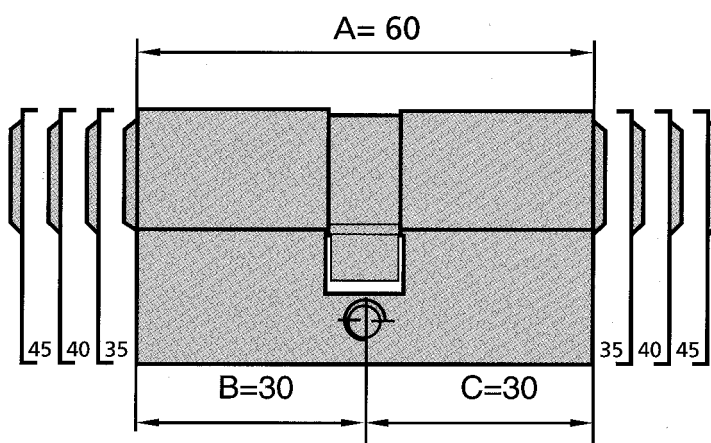

Veiligheidsdeurbeslag

LITTO-FIX

De Litto-Fix rozet is vervaardigd uit messing MS58 met een speciaal bestudeerd kopschild en voldoet aan de  norm. De uitsteeklengte van de cilinder moet tussen de 7 en 12 mm bedragen.

Via 4 dikteplaatjes van 1 mm, standaard meegeleverd, kan de rozet in de juiste positie tegenover de cilinderkop gebracht worden. De rozet wordt met twee inox M5 vastzetvijzen langs de binnenzijde vastgezet. De bevestigingspunten zijn vanaf de buitenzijde onzichtbaar en niet los te schroeven. Door zijn afgeronde en esthetische vorm is er moeilijk grip te krijgen op de rozet waardoor de cilinder volledig beschermd wordt.

- SPA66NI 00 mat vernikkeld
- SPA66CR00 blinkend verchroomd
- SPA66MS00 koper gepolijst
- SPA66BR00 messing gebronsd.

Meet hier je cilindermaat

Om de juiste cilindermaat te kennen, moet je eerst afmeten of de bestaande cilinder tussen 7 en 12 mm langs de buitenzijde van de deur uitsteekt. Is dit zo ? Dan kan je onmiddellijk een Litto-Fix Rozet op de deur plaatsen. Als je de Litto-Fix Rozet ook wil combineren met een Duo- of Bis veiligheidscilinder moet je de bestaande cilinder vervangen. Neem eerst de afmeting van de bestaande cilinder op. Hou vooral rekening met de min. 7 en max. 12 mm uitsteeklengte. Bepaal daarna de juiste lengte van uw Litto-cilinder aan de hand van bovenstaande afbeelding.