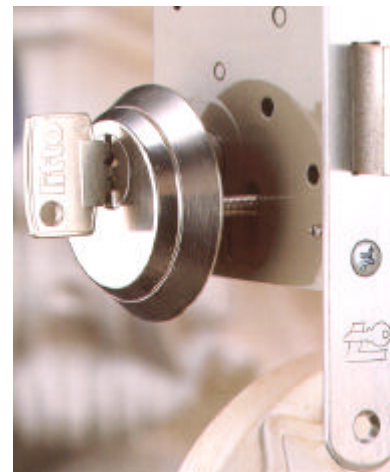

Veiligheidsdeurbeslag

LITTO-FIX

De Litto-Fix rozet is vervaardigd uit messing MS58 met een speciaal bestudeerd kopschild en voldoet aan de norm. De uitsteeklengte van de cilinder moet tussen de 7 en 12 mm bedragen.

Via 4 dikteplaatjes van 1 mm, standaard meegeleverd, kan de rozet in de juiste positie tegenover de cilinderkop gebracht worden. De rozet wordt met twee inox M5 vastzetvijzen langs de binnenzijde vastgezet. De bevestigingspunten zijn vanaf de buitenzijde onzichtbaar en niet los te schroeven. Door zijn afgeronde en esthetische vorm is er moeilijk grip te krijgen op de rozet waardoor de cilinder volledig beschermd wordt.

Patentgaten langs beide zijden van het cilindergat van het slot zijn noodzakelijk om de Litto-Fix te kunnen bevestigen. De Litto-Fix is bij voorkeur te gebruiken met Litto veiligheidscilinders.

Uitvoering :

- SPA66NI 00 mat vernikkeld
- SPA66CR00 blinkend verchroomd
- SPA66MS00 koper gepolijst
- SPA66BR00 messing gebronsd.