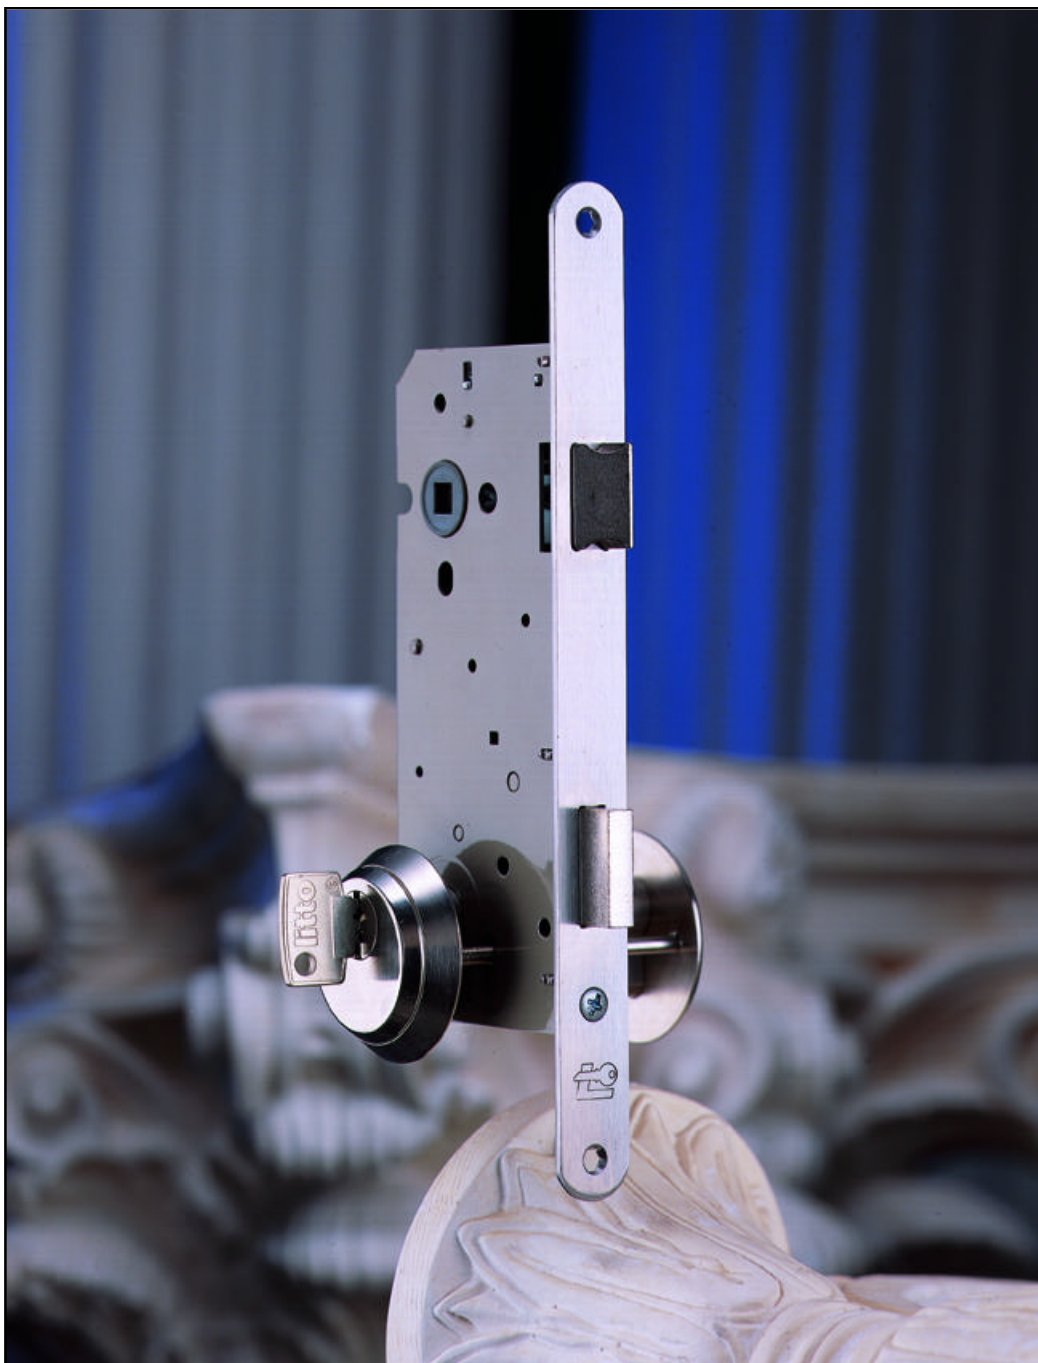

Rozet "Litto-Fix"

An ASSA ABLOY Group company

ASSA ABLOY

Rozet Litto-Fix

Kenmerken

- \varnothing 57 mm
- Geschikt voor Euro profielcilinder
- Speciaal bestudeerd kopschild in messing
- Met rotorschild
- Geleverd met dikteplaatjes aanpasbaar aan de voorsteeklengte van de cilinder
- Bevestiging met inox vijzen M5 doorheen patentgatenslot met as 38 mm

Veiligheidsdeurbeslag

LITTO-FIX

De Litto-Fix rozet is vervaardigd uit messing MS58 met een speciaal bestudeerd kopschild en voldoet aan de  norm. De uitsteeklengte van de cilinder moet tussen de 7 en 12 mm bedragen.

Via 4 dikteplaatjes van 1 mm, standaard meegeleverd, kan de rozet in de juiste positie tegenover de cilinderkop gebracht worden. De rozet wordt met twee inox M5 vastzetvijzen langs de binnenzijde vastgezet. De bevestigingspunten zijn vanaf de buitenzijde onzichtbaar en niet los te schroeven. Door zijn afgeronde en esthetische vorm is er moeilijk grip te krijgen op de rozet waardoor de cilinder volledig beschermd wordt.

Patentgaten langs beide zijden van het cilindergat van het slot zijn noodzakelijk om de Litto-Fix te kunnen bevestigen. De Litto-Fix is bij voorkeur te gebruiken met Litto veiligheidscilinders.

Uitvoering :