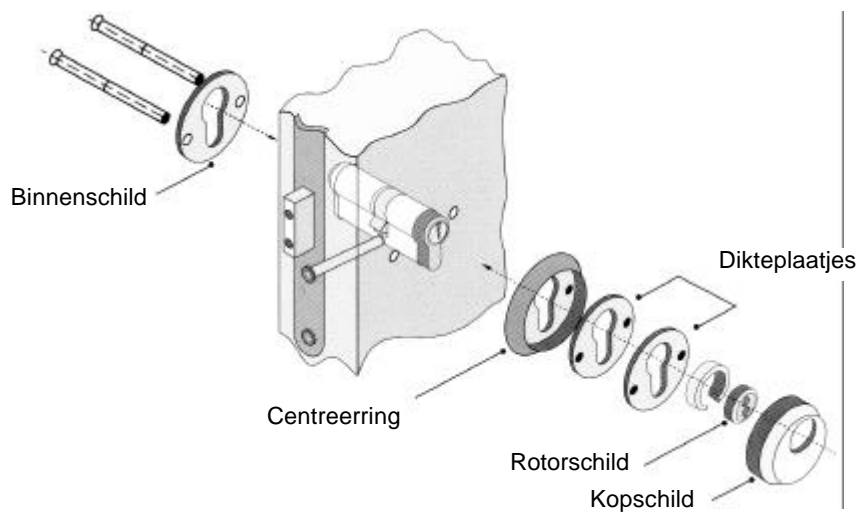

Rozet "Litto-Fix"

An ASSA ABLOY Group company

ASSA ABLOY

Rozet Litto-Fix

Kenmerken

- \varnothing 57 mm
- Geschikt voor Euro profielcilinder
- Speciaal bestudeerd kopschild in messing
- Met rotorschild
- Geleverd met dikteplaatjes aanpasbaar aan de voorsteeklengte van de cilinder
- Bevestiging met inox vijzen M5 doorheen patentgatenslot met as 38 mm

Veiligheidsdeurbeslag

LITTO-FIX

De Litto-Fix rozet is vervaardigd uit messing MS58 met een speciaal bestudeerd kopschild en voldoet aan de  norm. De uitsteeklengte van de cilinder moet tussen de 7 en 12 mm bedragen.

Via 4 dikteplaatjes van 1 mm, standaard meegeleverd, kan de rozet in de juiste positie tegenover de cilinderkop gebracht worden. De rozet wordt met twee inox M5 vastzetvijzen langs de binnenzijde vastgezet. De bevestigingspunten zijn vanaf de buitenzijde onzichtbaar en niet los te schroeven. Door zijn afgeronde en esthetische vorm is er moeilijk grip te krijgen op de rozet waardoor de cilinder volledig beschermd wordt.

Patentgaten langs beide zijden van het cilindergat van het slot zijn noodzakelijk om de Litto-Fix te kunnen bevestigen. De Litto-Fix is bij voorkeur te gebruiken met Litto veiligheidscilinders.

Uitvoering :