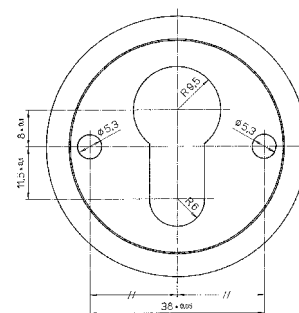

Rozet "Litto-Fix"

An ASSA ABLOY Group company

ASSA ABLOY

Rozet Litto-Fix

Kenmerken

- \varnothing 57 mm
- Geschikt voor Euro profielcilinder
- Speciaal bestudeerd kopschild in messing
- Met rotorschild
- Geleverd met dikteplaatjes aanpasbaar aan de voorsteeklengte van de cilinder
- Bevestiging met inox vijzen M5 doorheen patentgatenslot met as 38 mm

Veiligheidsdeurbeslag

LITTO-FIX

De Litto-Fix rozet is vervaardigd uit messing MS58 met een speciaal bestudeerd kopschild en voldoet aan de  norm. De uitsteeklengte van de cilinder moet tussen de 7 en 12 mm bedragen.

Via 4 dikteplaatjes van 1 mm, standaard meegeleverd, kan de rozet in de juiste positie tegenover de cilinderkop gebracht worden. De rozet wordt met twee inox M5 vastzetvijzen langs de binnenzijde vastgezet. De bevestigingspunten zijn vanaf de buitenzijde onzichtbaar en niet los te schroeven. Door zijn afgeronde en esthetische vorm is er moeilijk grip te krijgen op de rozet waardoor de cilinder volledig beschermd wordt.

- SPA66NI 00 mat vernikkeld
- SPA66CR00 blinkend verchroomd
- SPA66MS00 koper gepolijst
- SPA66BR00 messing gebronsd.

Meet hier je cilindermaat

Om de juiste cilindermaat te kennen, moet je eerst afmeten of de bestaande cilinder tussen 7 en 12 mm langs de buitenzijde van de deur uitsteekt. Is dit zo ? Dan kan je onmiddellijk een Litto-Fix Rozet op de deur plaatsen. Als je de Litto-Fix Rozet ook wil combineren met een Duo- of Bis veiligheidscilinder moet je de bestaande cilinder vervangen. Neem eerst de afmeting van de bestaande cilinder op. Hou vooral rekening met de min. 7 en max. 12 mm uitsteeklengte. Bepaal daarna de juiste lengte van uw Litto-cilinder aan de hand van bovenstaande afbeelding.